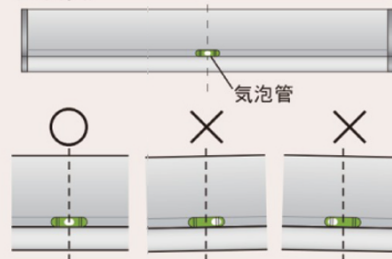

水平気泡管付

中央にある気泡管で、水平にペントレイ
を取付けることができます。

脱着式ペントレイ

マグネット付でスチール面に簡単に脱着可能！

ボードパーティションにも… ホワイトボードにも…

脱着式ペントレイセット方法

気泡管によって水平を合わせてまっすぐに取付けられます。
気泡管の真ん中の位置に気泡がくるように取付けてください。

〈側面図〉

マグネット付なのでスチール面にぴったりと取付できます。

〈正面図〉

使用上の注意

- ・スチール面以外には取付け
ないでください。
- ・1 kg 以上のものは載せない
でください。
- ・手を持たれかけないでください。
落下の恐れがあります。

脱着式ペントレイブラック

NEW

【L=848mm】

UTR900-K ¥4,500

外形寸法 / W848×D42×H35
質量 / 420g

❗ 水平気泡管は付きません

【L=548mm】

UTR600-K ¥3,500

外形寸法 / W548×D42×H35
質量 / 275g

❗ 水平気泡管は付きません

脱着式ペントレイセット方法

目視で水平を合わせてまっすぐに取付けてください。