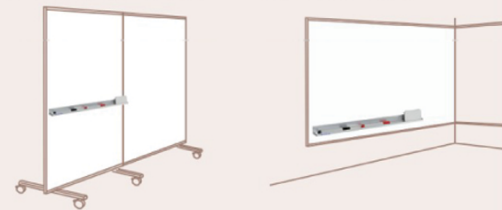

水平気泡管付

中央にある気泡管で、水平にペントレイ
を取付けることができます。

脱着式ペントレイ

マグネット付でスチール面に簡単に脱着可能！

ボードパーティションにも… ホワイトボードにも…

脱着式ペントレイセット方法

気泡管によって水平を合わせてまっすぐに取付けられます。
気泡管の真ん中の位置に気泡がくるように取付けてください。

〈側面図〉

マグネット付なのでスチール面にぴったりと取付できます。

〈正面図〉

使用上の注意

- ・スチール面以外には取付け
ないでください。
- ・1 kg 以上のものは載せない
でください。
- ・手を持たれかけないでください。
落下の恐れがあります。

脱着式ペントレイブラック

NEW

【L=848mm】

UTR900-K ¥4,500

外形寸法 / W848×D42×H35
質量 / 420g

❗ 水平気泡管は付きません

【L=548mm】

UTR600-K ¥3,500

外形寸法 / W548×D42×H35
質量 / 275g

❗ 水平気泡管は付きません

脱着式ペントレイセット方法

目視で水平を合わせてまっすぐに取付けてください。

〈側面図〉

マグネット付なのでスチール面にぴったりと取付できます。

使用上の注意

- ・スチール面以外には取付け
ないでください。
- ・1 kg 以上のものは載せない
でください。
- ・手を持たれかけないでください。
落下の恐れがあります。

ホワイト
ボード壁掛ホワイト
ボード脚付透明
ボード映写対応
ホワイト
ボード省スペース
ホワイト
ボード掲示板
(室内)掲示板
(屋外)

案内板

ポスター
パネルPシリーズ
ホワイトボード
・黒板・掲示板ボードパー
ティション展 示
パネルミラー
ボードカラー
ボード木目調・
木枠ボード