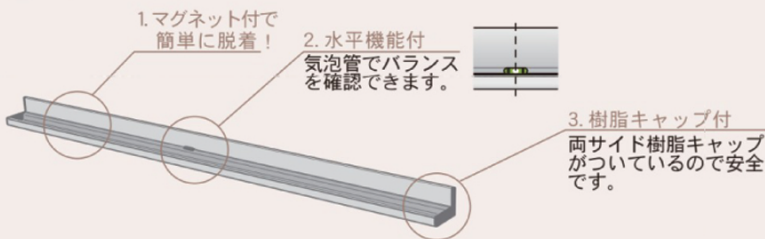

脱着式ペントレイ

脱着式ペントレイ
マグネットで脱着可能！スタイリッシュでオフィスの家具に
なじみやすいシルバー色アルミ製

【L=848mm】

UTR900 ¥4,500

外形寸法 / W848×D42×H35
質量 / 420g

【L=548mm】

UTR600 ¥3,500

外形寸法 / W548×D42×H35
質量 / 275g

水平気泡管付

中央にある気泡管で、水平にペントレイ
を取付けることができます。

脱着式ペントレイ

マグネット付でスチール面に簡単に脱着可能！

ボードパーティションにも… ホワイトボードにも…

脱着式ペントレイセット方法

気泡管によって水平を合わせてまっすぐに取付けられます。
気泡管の真ん中の位置に気泡がくるように取付けてください。

〈側面図〉

マグネット付なのでスチール面にぴったりと取付できます。

〈正面図〉

使用上の注意

- ・スチール面以外には取付け
ないでください。
- ・1 kg 以上のものは載せない
でください。
- ・手を持たれかけないでください。
落下の恐れがあります。

脱着式ペントレイブラック

NEW

【L=848mm】

UTR900-K ¥4,500

外形寸法 / W848×D42×H35
質量 / 420g

❗ 水平気泡管は付きません

【L=548mm】

UTR600-K ¥3,500

外形寸法 / W548×D42×H35
質量 / 275g

❗ 水平気泡管は付きません

脱着式ペントレイセット方法

目視で水平を合わせてまっすぐに取付けてください。